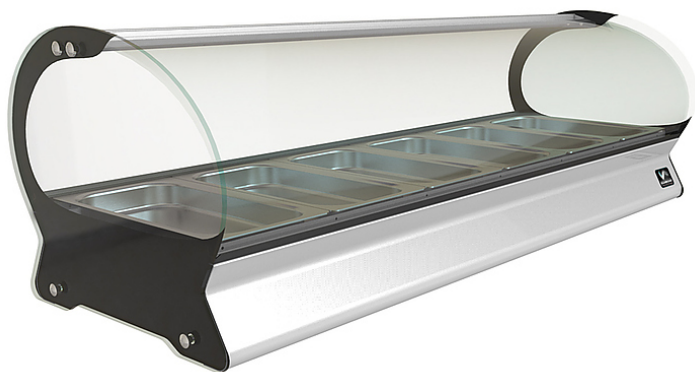

Коммерческое предложение от 13.04.2025

Наименование товара: Витрина тепловая Кобор SE-10H белая

Ссылка на товар: https://prom-katalog.ru/catalog/vitriiny-teplovye/_se_10h_-1035755953

Характеристики

Установка	настольная
Температурный режим	от 30 до 80 °С
Гастронормированная	+
Напряжение	220 В
Мощность	2 кВт
Ширина	1810 мм
Глубина	395 мм
Высота	360 мм
Вес (без упаковки)	47 кг
Страна производства	Россия