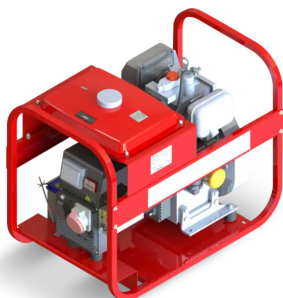

Коммерческое предложение от 09.04.2025

Наименование товара: Сварочный генератор Вепрь АСПБТ 200-6/230 ВМ8

Ссылка на товар: https://prom-katalog.ru/catalog/benzinovyie-generatory/_200_6_230_8

Характеристики

Мощность номинальная	5 кВт (5 кВА)
Мощность максимальная	5.5 кВт (5.5 кВА)
Коэффициент мощности	1 cos φ
Сварочный ток макс	200 А
Род сварочного тока	Переменный
Диаметр электр/пров	5 мм
Напряжение	230 В
Исполнение	открытое
Степень автоматизации	1 - ручной пуск
Модель	Вепрь АСПБТ 200-6/230 ВМ8
Марка двигателя	Mitsubishi
Модель двигателя	GB 40
Количество цилиндров	1
Система охлаждения	воздушная

Частота вращения двигателя	3000 об/мин
Топливо	бензин
Объем топливного бака	6.1 л
Расход топлива при 75% нагрузке	4.2 л/ч
Время автономной работы при 75% мощности	2.2 ч
Число фаз	1
Тип генератора	Синхронный
Функция сварки	да
Степень защиты	IP23
Уровень шума	74 дБ
Масса	99 кг
Длина	865 мм
Ширина	590 мм
Высота	540 мм
Страна происхождения	Россия
Гарантия	1 год